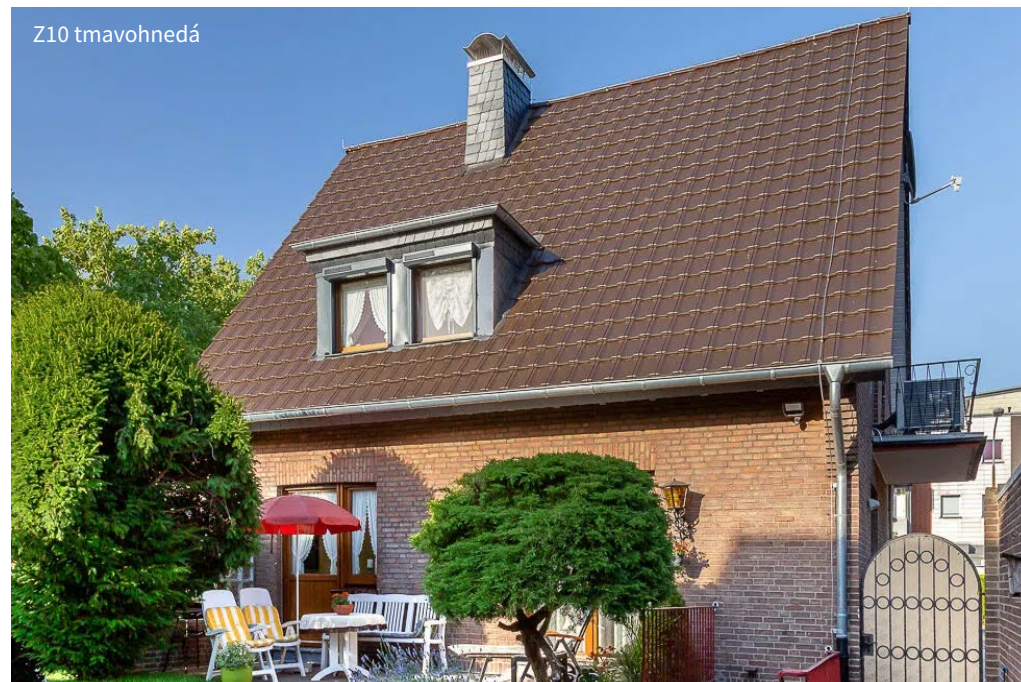

Z10 tmavohnedá