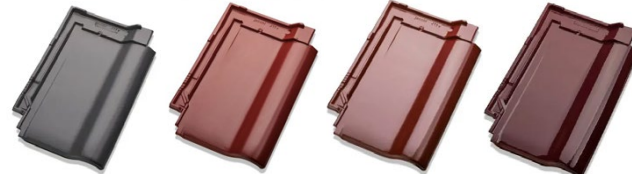

TRENDOVÝ TYP

W6v

ušľachtaná bridlica  
ušľachtaná vesmírna sivá

J160

staročierna  
ušľachtaná čierna  
ušľachtaná vesmírna sivá

J11v

lávová  
sivá matná  
ušľachtaná červená  
ušľachtaná vínočervená  
bordová