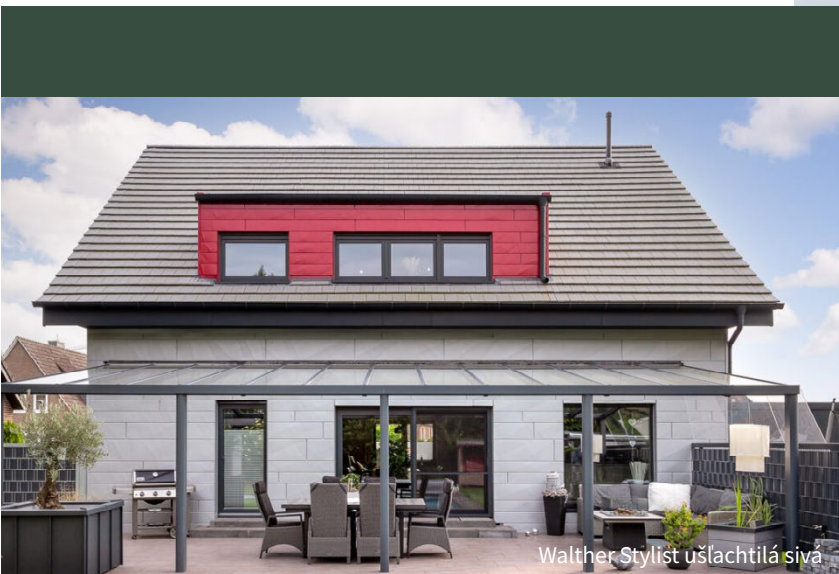

Walther Stylist ušlachtená sivá